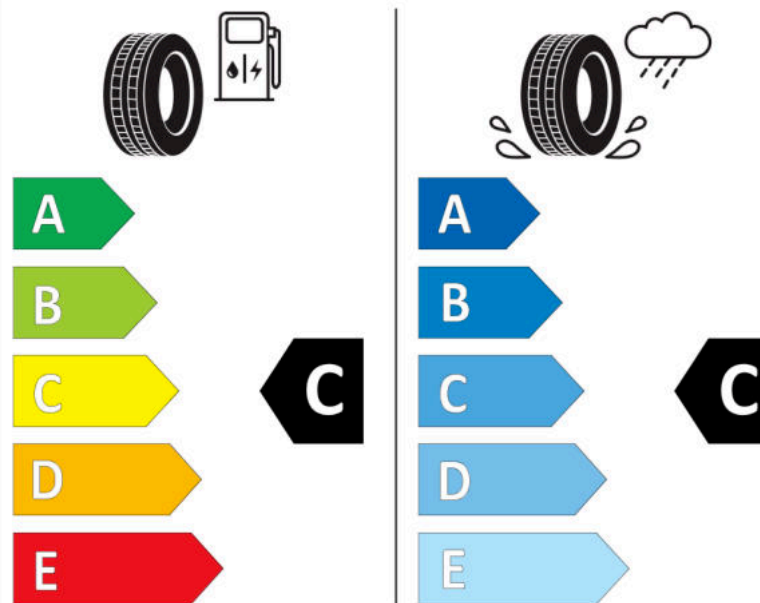

Δελτίο Πληροφοριών Προϊόντος

ΚΑΝΟΝΙΣΜΟΣ (ΕΕ) 2020/740

Μάρκα	MICHELIN
Εμπορική ονομασία	LATITUDE TOUR HP
Αναγνωριστικό μοντέλου	887014
Διάσταση	275/60R20
Δείκτης ικανότητας φόρτωσης	114
Σύμβολο κατηγορίας ταχύτητας	H
Κατηγορία ως προς την εξοικονόμηση καυσίμου	C
Κατηγορία ως προς την πρόσφυση του ελαστικού σε υγρό οδόστρωμα	C
Κατηγορία εξωτερικού θορύβου κύλισης	B
Τιμή εξωτερικού θορύβου κύλισης	71 dB
Ελαστικό για χρήση σε συνθήκες έντονης χιονόπτωσης	Όχι
Ελαστικό πρόσφυσης στον πάγο	Όχι
Ημερομηνία έναρξης παραγωγής	42/05
Ημερομηνία λήξης παραγωγής	
Κατηγορία Φορτίου	SL
Επιπλέον πληροφορίες	P275/60R20 114H TL LATITUDE TOUR HP MI

ENERG

MICHELIN

887014

275/60R20 114 H

C1

2020/740